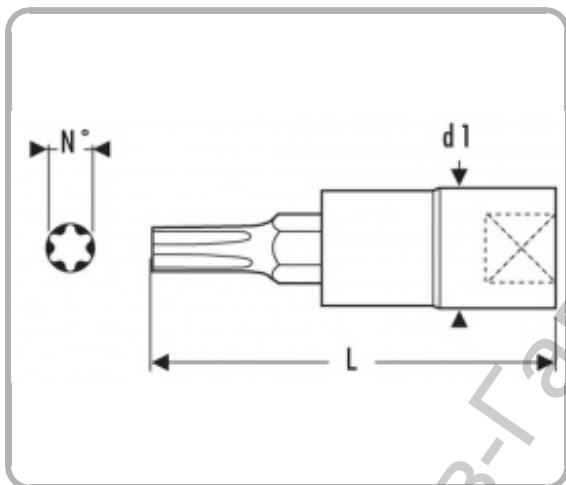

1/4" TORX® SCREWDRIVER BIT SOCKETS

Description :

- ISO 1174-1
- Chrome vanadium steel.
- High Chrome finish.

d1 [mm] :

12

L [mm] :

33

Conditioning :

10

References :

	EAN	No.	[g]
<u>E030118</u>	3258950301181	T6	17
<u>E030119</u>	3258950301198	T7	17
<u>E030120</u>	3258950301204	T8	17
<u>E030121</u>	3258950301211	T9	17
<u>E030122</u>	3258950301228	T10	17
<u>E030123</u>	3258950301235	T15	17
<u>E030124</u>	3258950301242	T20	18
<u>E030125</u>	3258950301259	T25	18